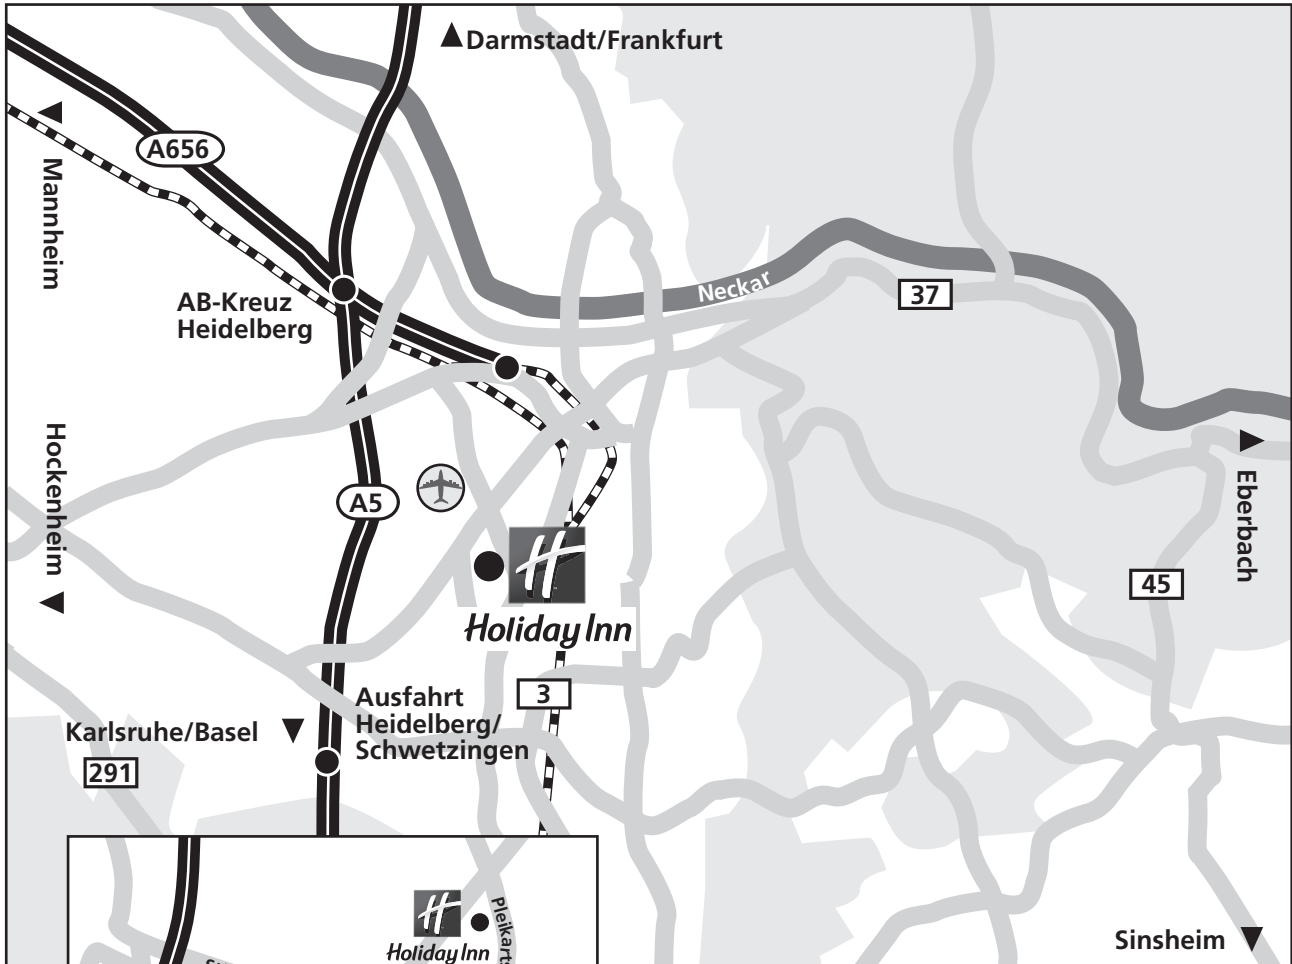

# So finden Sie uns

## Anreise mit dem Pkw

Autobahn A5 Frankfurt/Karlsruhe. Ausfahrt Heidelberg/Schwetzingen (NICHT AB-Kreuz Heidelberg abfahren!), Richtung Heidelberg, nach der 4. Ampel liegt das Holiday Inn rechter Hand.

## Anreise mit der Bahn

Öffentliche Verkehrsmittel vom Hauptbahnhof: Bus, Linie 720 bis Haltestelle „Kirchheim, Im Bieth“ (schräg gegenüber dem Hotel) oder Bus, Linie 33 bis Haltestelle „Gregor-Mendel-Realschule“ (5 Minuten Fußweg bis zum Hotel).

## Anreise mit dem Flugzeug

85 km vom Flughafen Frankfurt. Mit dem Zug ab ICE-Bahnhof Frankfurt Airport zum Heidelberger Hauptbahnhof. Abholservice vom Flughafen zum Hotel (zu erfragen und buchbar im Hotel).